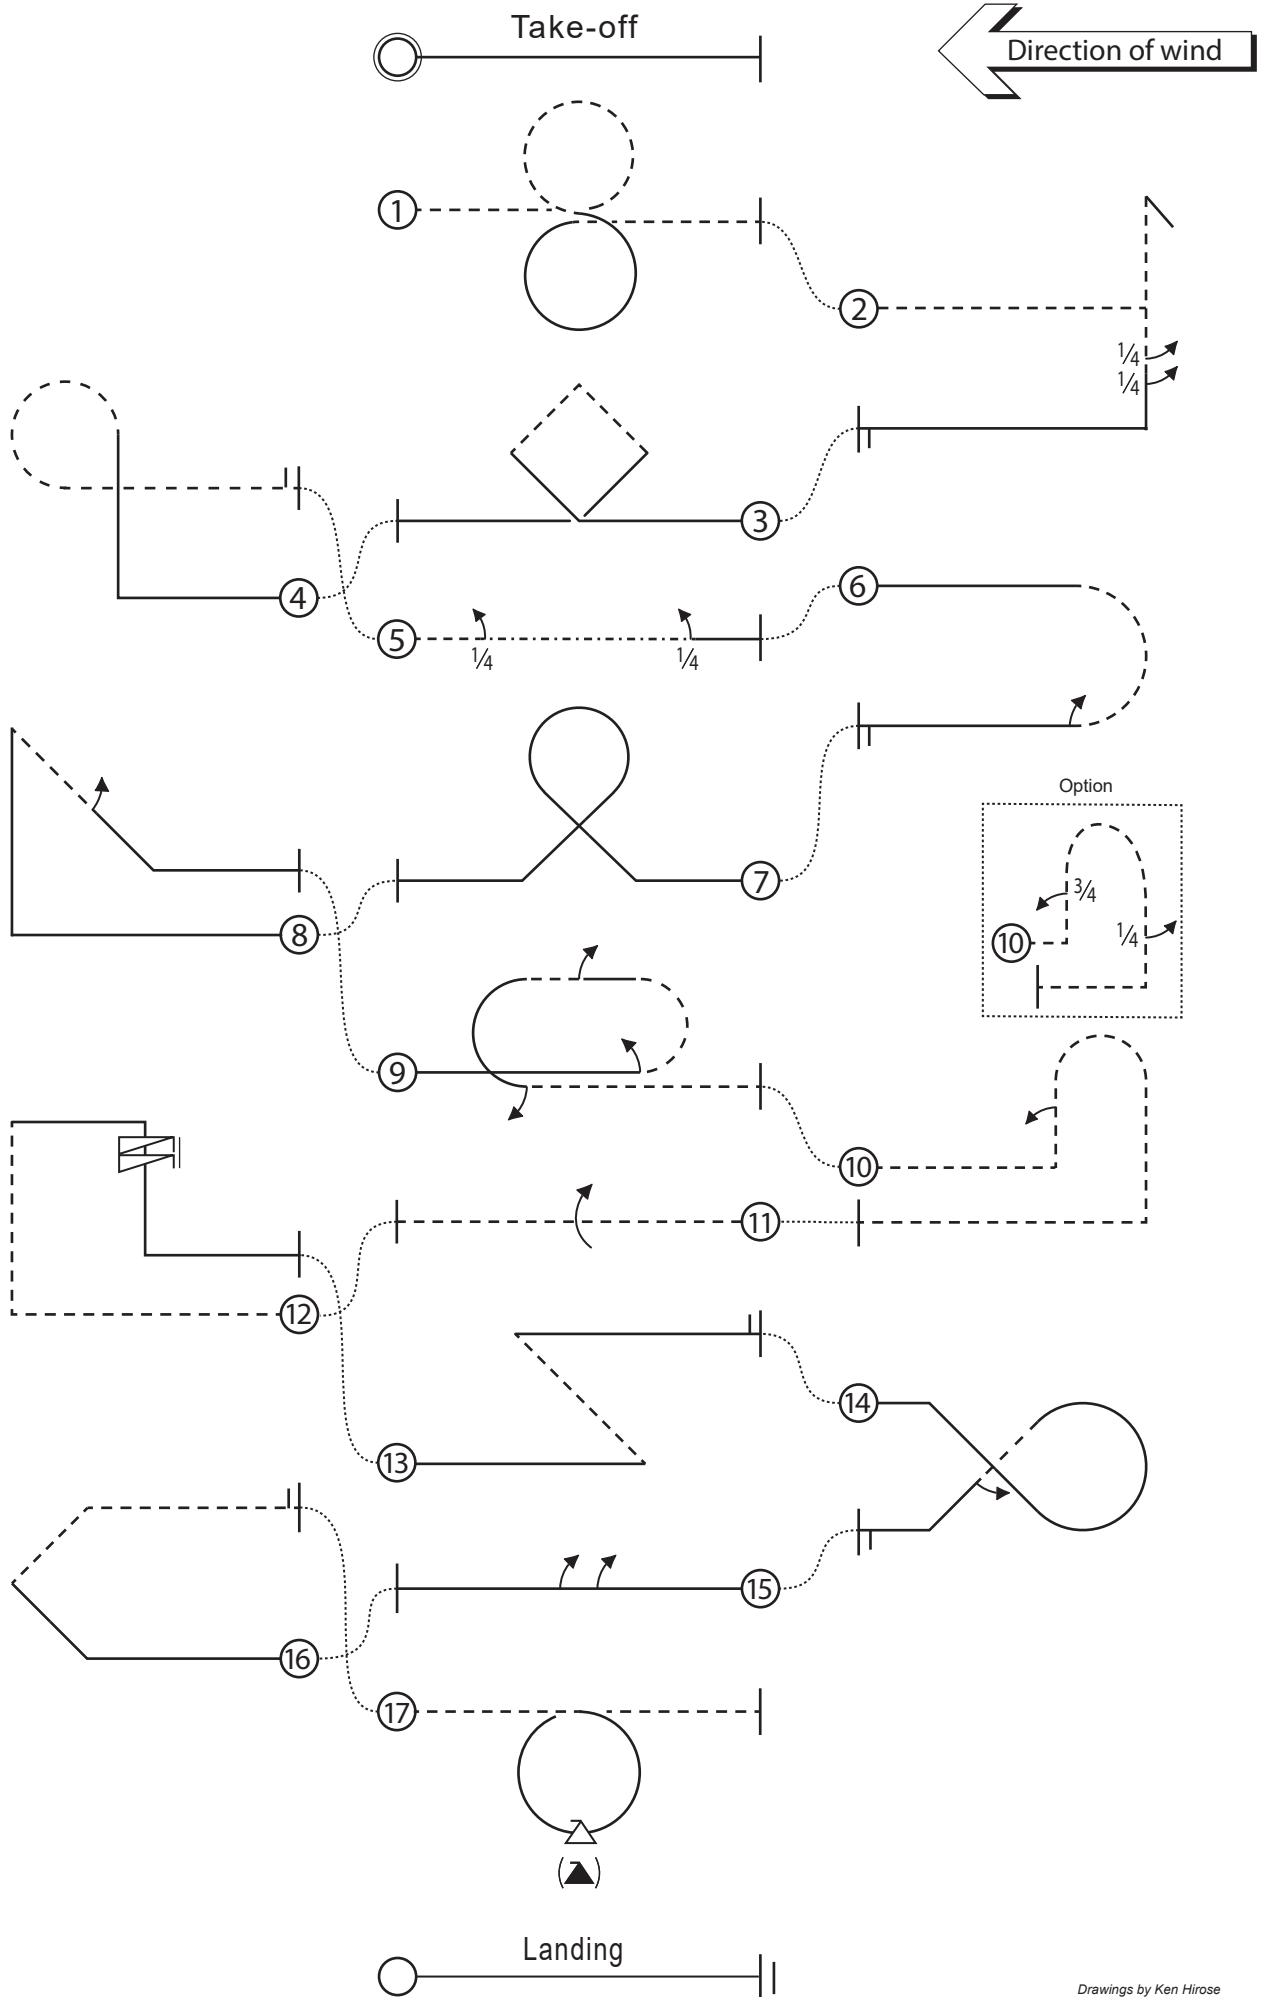

CAMPIONATO CISALPINO RC ITALIA		NUMERO PILOTA		
CATEGORIA ACRO - A20		NUMERO DI LANCIO		
N.	DESCRIZIONE FIGURA	K	VOTO	NOTE
==	DECOLLO	0	=====	
1	8 Verticale	3		
2	Stallo d'ala con due consecutivi ¼ roll	3		
3	Loop quadro 45°	4		
4	Figura 9	3		
5	¼ roll Volo coltello ¼ roll	5		
6	Invertito Split S con ½ roll consecutivo	2		
7	Palla da golf	5		
8	Dente di squalo con 1/2 roll	3		
9	Doppio Immelman con ½ roll, ½ roll , ½ roll	5		
10	push-push-push gobbetta con ½ roll (Opzione: con ¾ extra, ¼ roll)	3		
11	1 roll	4		
12	Cappello 2 giri vite rovescia	4		
13	Figura Z	4		
14	Cometa con, ½ roll	3		
15	Combinazione Roll con due 1/2 roll consecutivi	3		
16	Mezzo Loop quadro angolare	2		
17	Avalance	4		
==	ATTERRAGGIO	0		=====

GIUDICE N. _____

FIRMA DEL GIUDICE _____

ADVANCED SCHEDULE A-20 (2019-2020)

ADVANCED SCHEDULE A-20 (2019-2020)