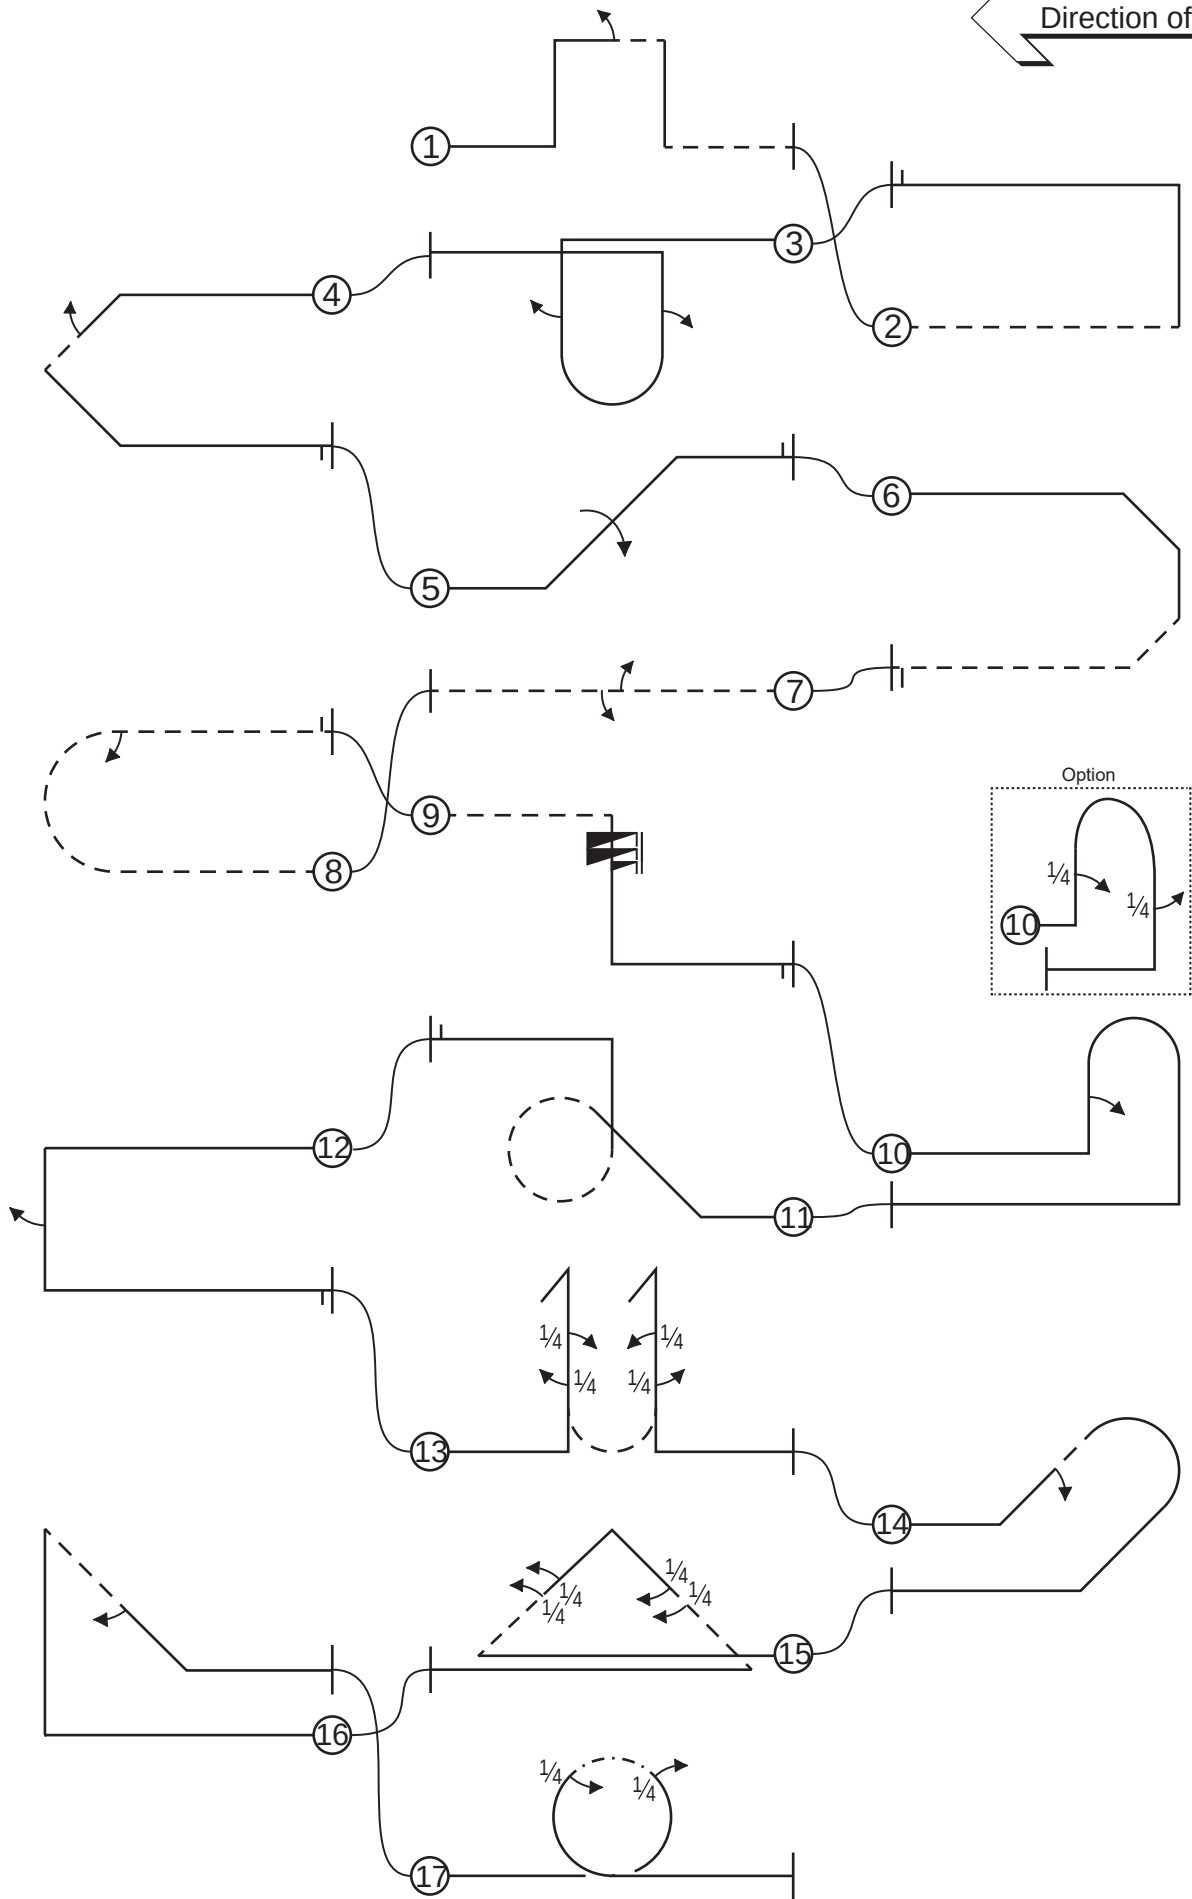

CAMPIONATO CISALPINO RC ITALIA		NUMERO PILOTA		
CATEGORIA ACRO – A23		NUMERO DI LANCI		
N.	DESCRIZIONE FIGURA	K	VOTO	NOTE
==	DECOLLO	0	=====	
1	Cappello a cilindro con ½ roll in cima	3		
2	Mezzo looping quadro	2		
3	Gobbeta a scendere con ½ roll, ½ roll a salire	3		
4	½ looping quadrato di spigolo con ½ roll	3		
5	Salita a 45 gradi , con roll	4		
6	½ ottagono a scendere	3		
7	Due ½ roll consecutivi in direzione opposta	3		
8	Immelman con mezzo roll	2		
9	Due giri e ½ di vite	4		
10	Gobbeta con ½ roll. Opzione: (quarto di roll, quarto di roll)	3		
11	Figura inversa ET (Nota: la linea verticale deve essere al centro.)	3		
12	½ Looping quadro a scendere con ½ roll	2		
13	Figura M, con quarti di roll	5		
14	Trombone	3		
15	Triangolo con 2 quarti di roll consecutivi, 2 quarti di roll consecutivi	3		
16	Pinna di squalo inversa con ½ roll	3		
17	Looping con volo a coltello nei 90° superiori	4		
==	ATTERRAGGIO	0	=====	

GIUDICE N. _____

FIRMA DEL GIUDICE _____

ADVANCED SCHEDULE A-23 (2021-2023)