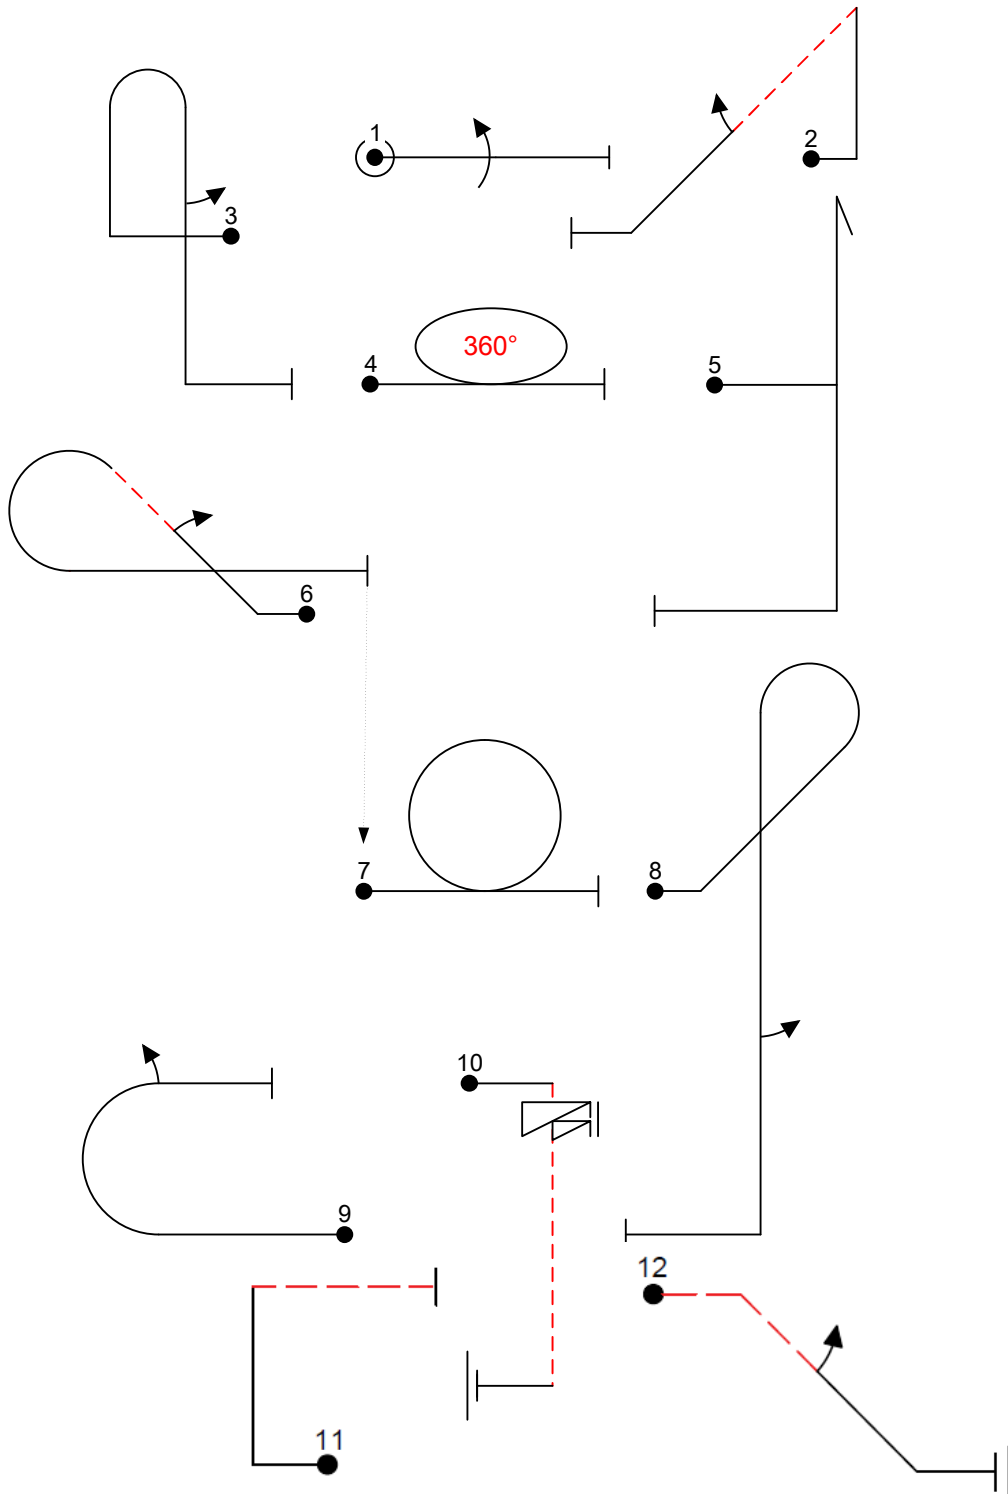

Known Scoresheet						
A	Contest:		Date:	Category:		
				2022 Esordienti		
No	Symbol	Catalogue No.	K	Total K	Score	Remarks
1		1.1.1.1 9.1.3.4	2 8	3		Roll
2		1.2.7.1 9.1.4.2	13 4	5		Dente di squalo
3		8.4.1.1 9.1.5.2	13 4	4		Gobbetta
4		2.4.1.1	6	2		Virata a 360 gradi
5		5.2.1.1	17	4		Stallo d'ala
6		8.5.2.1 9.1.2.2	10 6	4		Mezzo otto cubano inverso
7		7.4.1.1	10	3		Loop.
8		8.5.9.1 9.1.5.2	12 4	4		Lacrima
9		7.2.2.1 9.1.3.2	6 4	2		Immelmann
10		1.1.6.3 9.11.1.6	10 3	3		Un giro e mezzo di vite
11				2		Mezzo loop quadro
12				3		Discesa a 45°

Campionato cisalpino RC Italia

Item	Score
Sound	____

Item	Yes/No
Pilot/Panel	____

Item	Score
Air Space Control	____

TOTAL K =

pilot

A/C Type

B

Contest:

Campionato cisalpino

RC Italia

Date:

Program:

2022 Esordienti

Known

wind direction