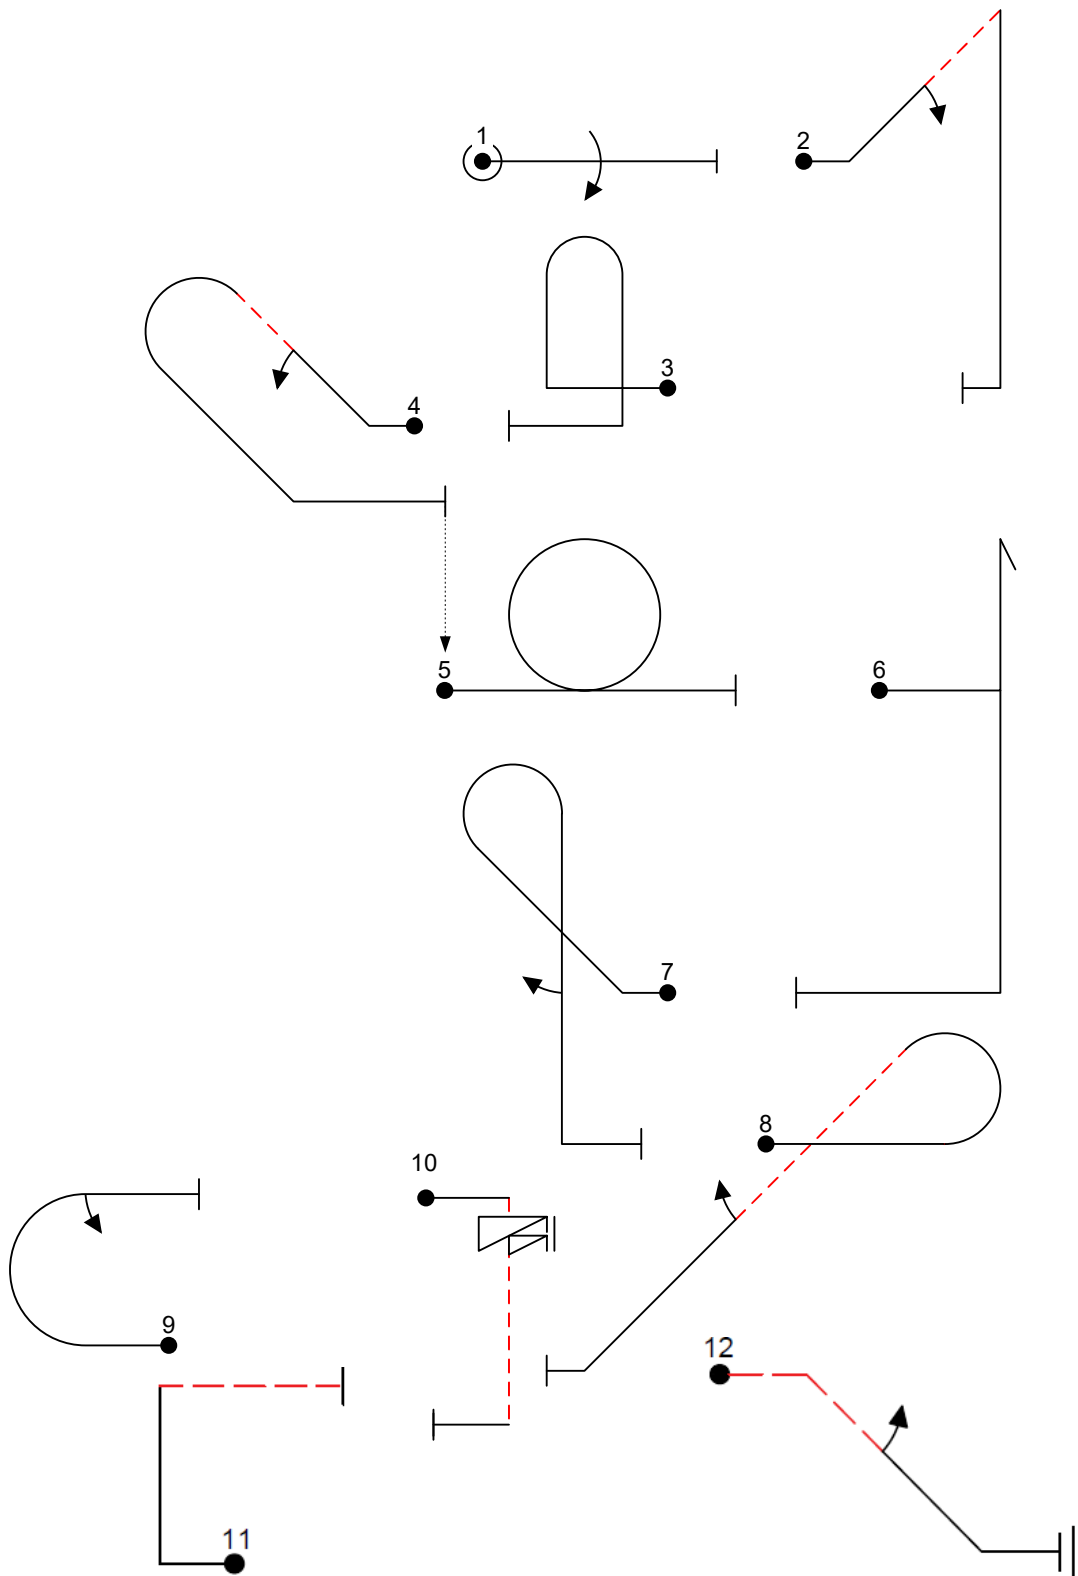

Known Scoresheet						
A	Contest:		Date:	Category:		
				2023 esordienti		
No	Symbol	Catalogue No.	K	Total K	Score	Remarks
1		1.1.1.1 9.1.3.4	2 8	3		Roll
2		1.2.3.1 9.1.2.2	12 6	5		Dente di squalo inverso
3		8.4.1.1	13	4		Gobbeta
4		8.4.15.1 9.1.2.2	12 6	5		Gobbeta a 45 gradi
5		7.4.1.1	10	3		Loop
6		5.2.1.1	17	4		Stallo d'ala
7		8.5.9.1 9.1.5.2	12 4	4		Lacrima
8		8.5.6.1 9.1.4.2	10 4	4		Mezzo otto cubano inverso
9		7.2.2.1 9.1.3.2	6 4	2		Immelmann
10		1.1.6.3 9.11.1.6	10 3	3		1 1/2 Vite
11				2		Mezzo loop quadro
12				3		Discesa a 45 °

Campionato cisalpino RC Italia

Item	Score
Sound	____

Item	Yes/No
Pilot/Panel	____

Item	Score
Air Space Control	____

TOTAL K =

.....pilot

.....A/C Type

B

Contest:

Campionato cisalpino RC Italia

Date:

Program:

2023 Esordienti

wind direction